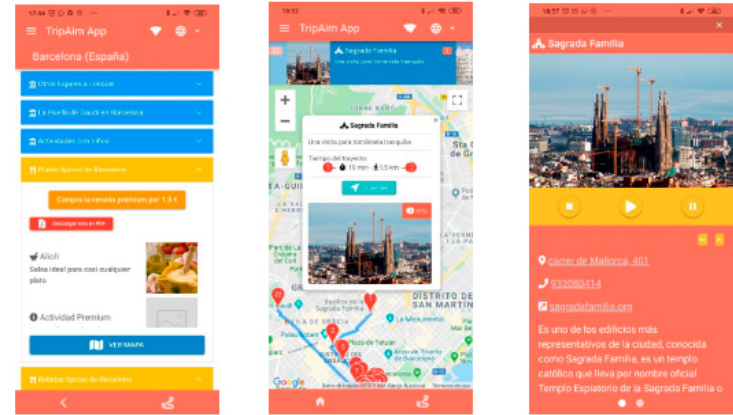

OCEANIC 2000

Producto totalmente gratuito para las agencias de Grupo Gea y totalmente gratuito para sus clientes

POBLACIÓN:
Barcelona

PRODUCTO O SERVICIO:
APP Audioguía para Viajeros Independientes

Contacto:

Manel Herrero

Tel. 653 196 653

manel@oceanic2000.es

Web del producto o servicio:
www.tripaim.com

Todos nosotros tenemos clientes que nos compran solo servicios sueltos: billete de avión, de tren, hotel, alquiler de coche, entradas, etc...

Para estos clientes qué mejor que regalarles una audioguía del destino por gentileza de la Agencia de Viajes.

Es muy probable que esa audioguía gratuita genere beneficios para la Agencia de Viajes.

La audioguía, creada por expertos locales, en 6 idiomas simultáneamente y siempre activa, incluso sin conexión a internet. Está compuesta de rutas y cada una de ellas de actividades.

La audioguía obsequiada por la Agencia de Viajes contiene una ruta totalmente operativa. El resto de rutas solo tienen operativa alguna actividad para que el cliente se familiarice con la audioguía. Cada ruta tiene la opción de comprar la Versión Premium que tras el pago, de forma online desbloquea las actividades y deja la ruta operativa. El coste de las rutas va desde la más barata por 1,30 € a la más cara por 3,70 €

De cada ruta vendida la Agencia de Viajes recibe una comisión.

Cada audioguía se personaliza con los datos de la Agencia de Viajes. Sólo disponible para ser utilizada en el móvil o la tablet.

En estos momentos tenemos creadas 20 audioguías de destinos diferentes y seguimos añadiendo. A modo de ejemplo la audioguía de Barcelona tiene 18 rutas diferentes y seguimos añadiendo.

Audioguía de viajes, Gratuita para la Agencia de Viajes y para sus clientes